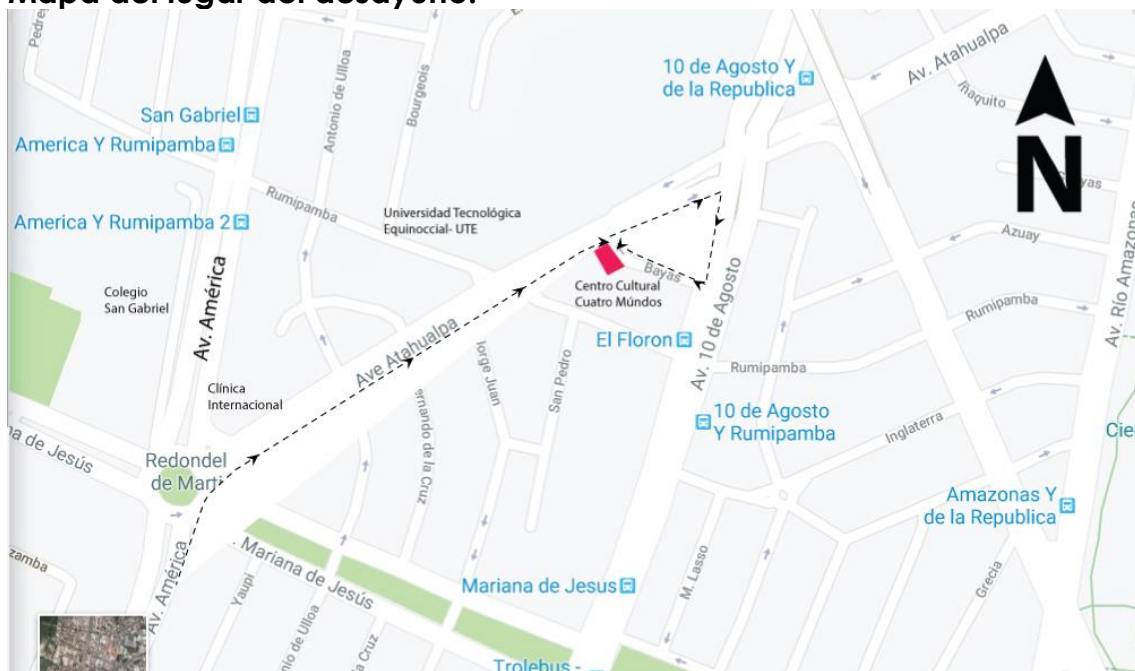

### Mapa del lugar del desayuno:

Dos eventos académicos relacionados a la visita del experto Iván Roa

18:00 MIERCOLES

**2 DE MAYO**

AUDITORIO EDIFICIO BIBLIOTECA FLACSO SAN SALVADOR E7-42 Y PRADERA

**ESMERALDAS HACIA ADENTRO Y EN SU SITUACIÓN FRONTERIZA**  
MIRADAS A LAS VIOLENCIAS QUE ATRAVIESAN EL TERRITORIO